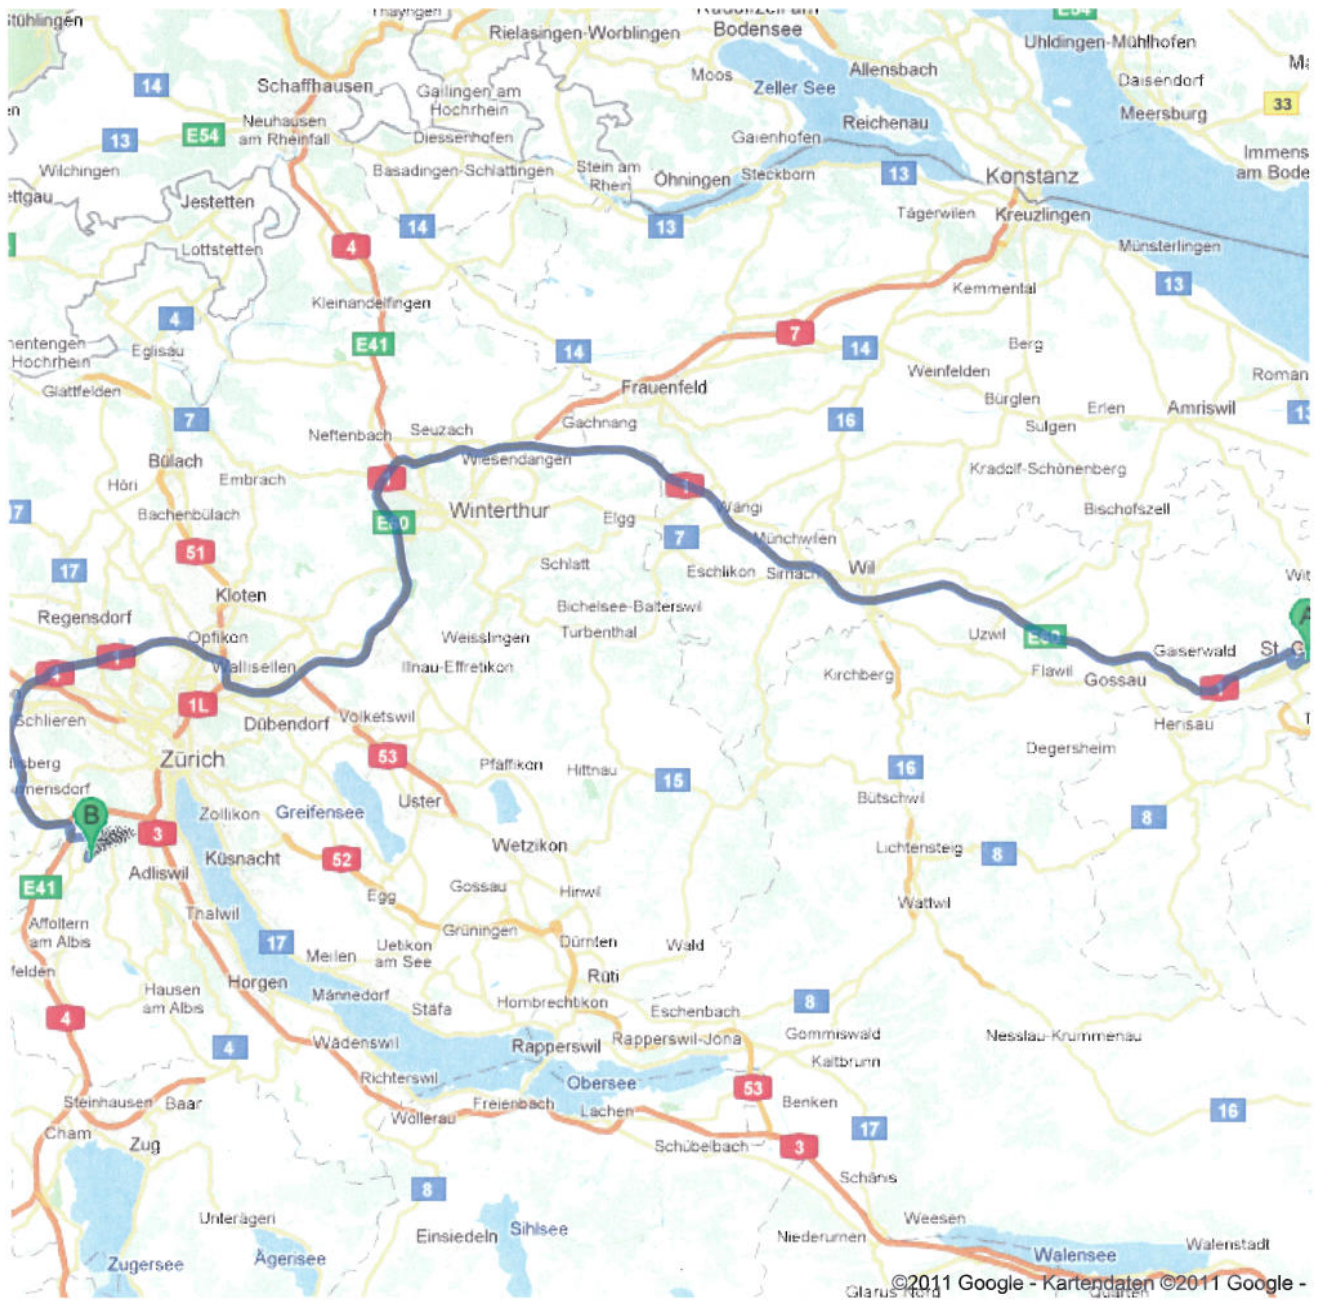

Von Luzern (Dauer ca. 40 Minuten)

1. A14 in Richtung Zürich
2. Bei Ausfahrt 31a-Wettswil Richtung Moosstrasse fahren
3. Bei Gabelung links halten, Schildern nach wettswil folgen
4. Links abbiegen auf Moosstrasse
5. Rechts abbiegen auf Stationsstrasse
6. Links halten auf Schachenstrasse
7. Nach rechts abbiegen, um auf Schachenstrasse zu bleiben
8. Ankunft Sportzentrum Schachen, Schachenrain 1, 8906 Bonstetten (Parkplätze sind vorhanden)

Von St. Gallen (Dauer ca. 75 Minuten)

1. A1 in Richtung Zürich
2. Bei Dreieck Zürich-Ost rechts halten auf A4 in Richtung Bern
3. Bei Ausfahrt Limmattaler Kreuz in A3 Richtung Chur/Luzern/Westring-Zürich einfädeln
4. Bei Ausfahrt 31-31a auf A4 in Richtung Gotthard/Luzern fahren
5. Bei Gabelung rechts halten, Schildern nach Hedingen folgen
6. Links abbiegen auf Luzernerstrasse
7. Weiter auf Fildernstrasse
8. Links abbiegen auf Moosstrasse
9. Rechts abbiegen auf Stationsstrasse
10. Links halten auf Schachenstrasse
11. Nach rechts abbiegen, um auf Schachenstrasse zu bleiben
12. Ankunft Sportzentrum Schachen, Schachenrain 1, 8906 Bonstetten (Parkplätze sind vorhanden)

Route nach Schachenrain 1, 8906 Bonstetten
128 km – ca. 1 Stunde 29 Minuten

Bern → Bonstetten

Route nach Schachenrain 1, 8906 Bonstetten
44.3 km – ca. 37 Minuten

Luzern → Bonstetten

Route nach Schachenrain 1, 8906 Bonstetten
106 km – ca. 1 Stunde 12 Minuten

St. Gallen → Bonstetten