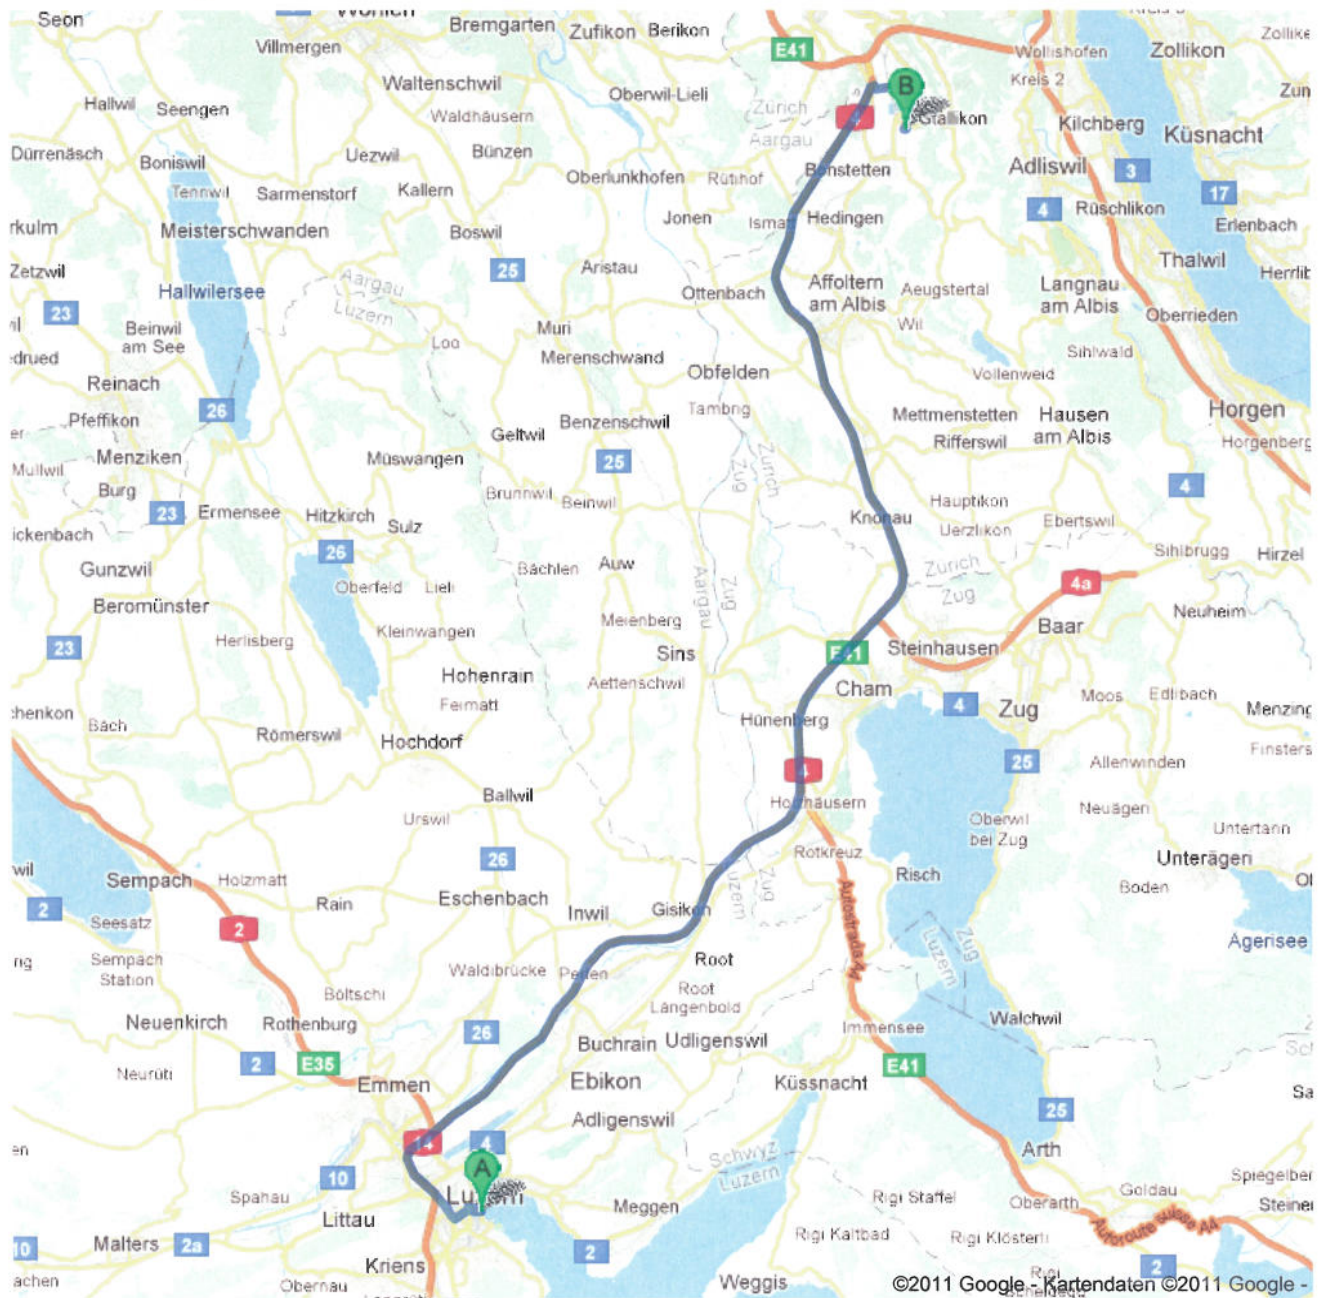

Von Luzern (Dauer ca. 40 Minuten)

1. A14 in Richtung Zürich
2. Bei Ausfahrt 31a-Wettswil Richtung Moosstrasse fahren
3. Bei Gabelung links halten, Schildern nach wettswil folgen
4. Links abbiegen auf Moosstrasse
5. Rechts abbiegen auf Stationsstrasse
6. Links halten auf Schachenstrasse
7. Nach rechts abbiegen, um auf Schachenstrasse zu bleiben
8. Ankunft Sportzentrum Schachen, Schachenrain 1, 8906 Bonstetten (Parkplätze sind vorhanden)

Von St. Gallen (Dauer ca. 75 Minuten)

1. A1 in Richtung Zürich
2. Bei Dreieck Zürich-Ost rechts halten auf A4 in Richtung Bern
3. Bei Ausfahrt Limmattaler Kreuz in A3 Richtung Chur/Luzern/Westring-Zürich einfädeln
4. Bei Ausfahrt 31-31a auf A4 in Richtung Gotthard/Luzern fahren
5. Bei Gabelung rechts halten, Schildern nach Hedingen folgen
6. Links abbiegen auf Luzernerstrasse
7. Weiter auf Fildernstrasse
8. Links abbiegen auf Moosstrasse
9. Rechts abbiegen auf Stationsstrasse
10. Links halten auf Schachenstrasse
11. Nach rechts abbiegen, um auf Schachenstrasse zu bleiben
12. Ankunft Sportzentrum Schachen, Schachenrain 1, 8906 Bonstetten (Parkplätze sind vorhanden)

Route nach Schachenrain 1, 8906 Bonstetten
128 km – ca. 1 Stunde 29 Minuten

Bern → Bonstetten

Route nach Schachenrain 1, 8906 Bonstetten
44.3 km – ca. 37 Minuten

Luzern → Bonstetten

Route nach Schachenrain 1, 8906 Bonstetten
106 km – ca. 1 Stunde 12 Minuten

St. Gallen → Bonstetten