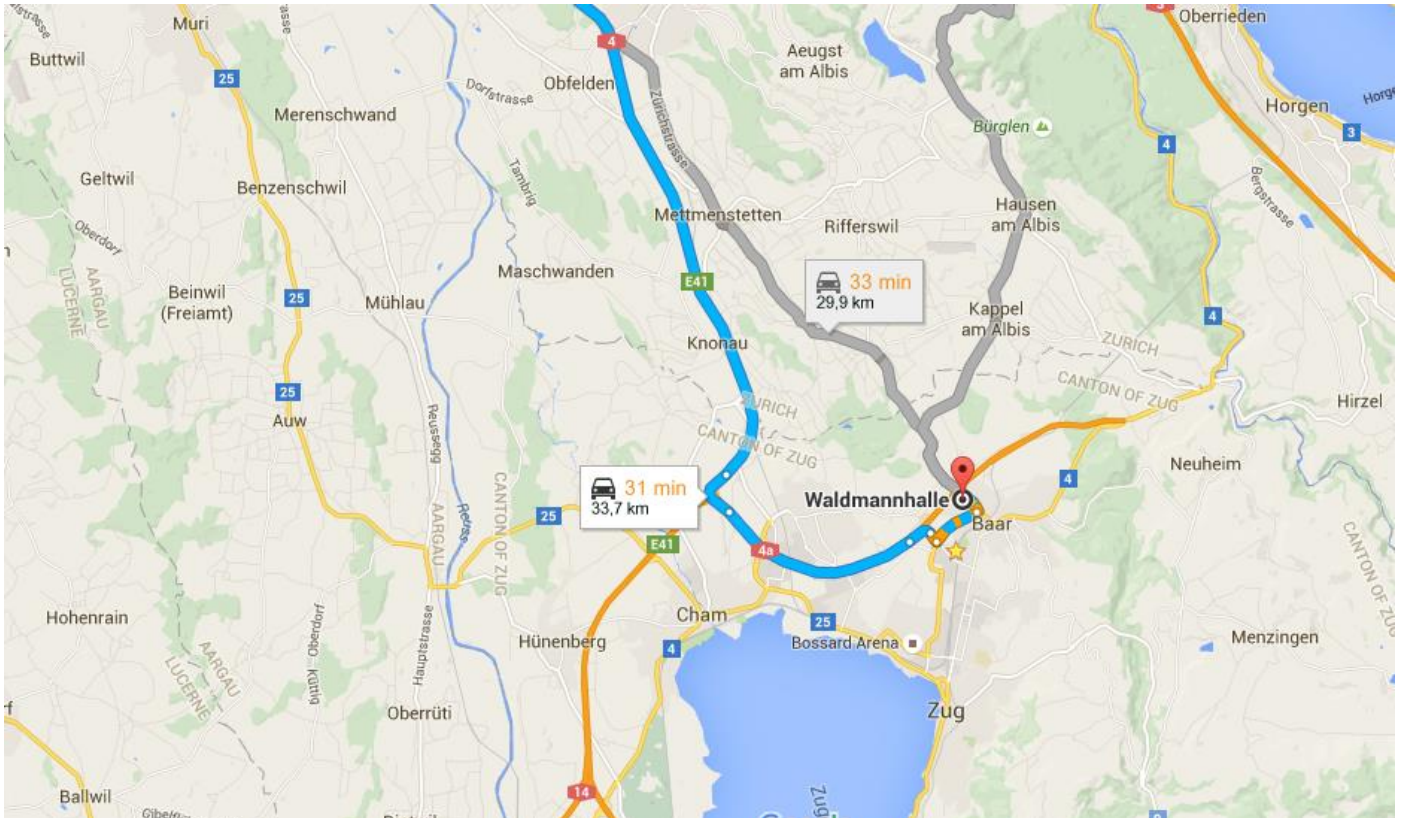

Wegbeschreibung

Mit dem Auto

Adresse: **Waldmannhalle 6340 Baar**

Richtung Luzern -> Zug -> Baar

Rot = Turnhalle

Gelb = Parkplätze

Mit ÖV

Bahnhof: Baar, Bahnhof

Zu Fuss ca. 11min oder mit dem Bus Nr. 32 ab Bhf Baar bis Haltestelle Baar, Waldmannhalle