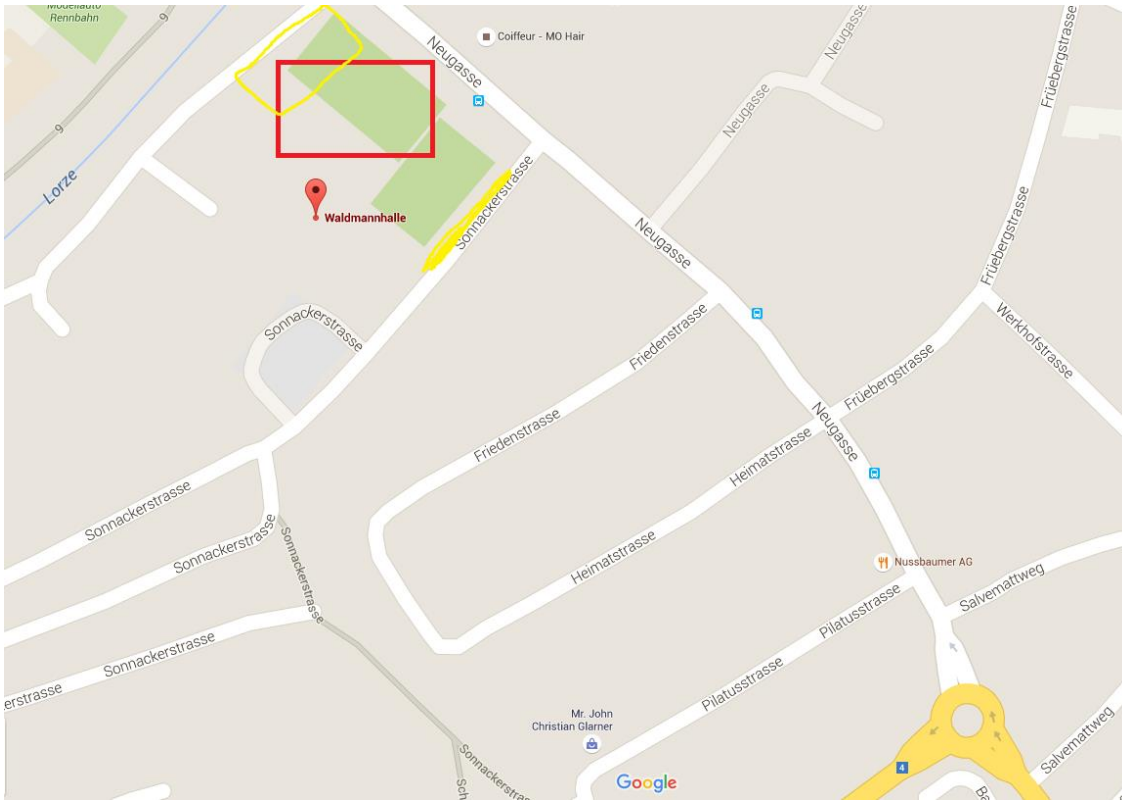

Wegbeschreibung

Mit dem Auto

Adresse: **Waldmannhalle 6340 Baar**

Richtung Luzern -> Zug -> Baar

Rot = Turnhalle

Gelb = Parkplätze

Mit ÖV

Bahnhof: Baar, Bahnhof

Zu Fuss ca. 11min oder mit dem Bus Nr. 32 ab Bhf Baar bis Haltestelle Baar, Waldmannhalle